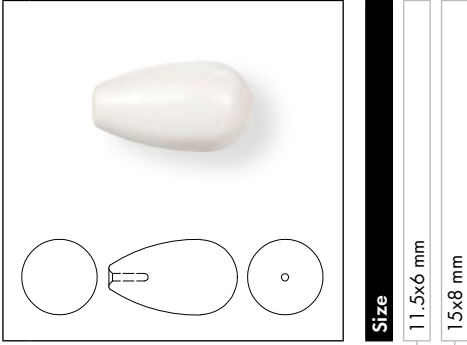

CRYSTAL PEARLS

5816

Size
11.5x6 mm
15x8 mm

Colors

- ☐ Crystal Black Pearl (001 298)
- ☐ Crystal Bronze Pearl (001 295)
- ☐ Crystal Cream Pearl (001 620)
- ☐ Crystal Creamrose Pearl (001 621)
- ☐ Crystal Dark Grey Pearl (001 617)
- ☐ Crystal Grey Pearl (001 731)
- ☐ Crystal Iridescent Green Pearl (001 930)
- ☐ Crystal Lavender Pearl (001 524)
- ☐ Crystal Light Creamrose Pearl (001 618)
- ☐ Crystal Light Gold Pearl (001 539)
- ☐ Crystal Light Grey Pearl (001 616)
- ☐ Crystal Mauve Pearl (001 160)
- ☐ Crystal Peach Pearl (001 300)
- ☐ Crystal Rosaline Pearl (001 294)
- ☐ Crystal Rose Gold Pearl (001 769)
- ☐ Crystal Rose Peach Pearl (001 674)
- ☐ Crystal Vintage Gold Pearl (001 651)
- ☐ Crystal White Pearl (001 650)

Gemcolors

- ☐ Crystal Coral Pearl (001 816)
- ☐ Crystal Dark Lapis Pearl (001 719)
- ☐ Crystal Ivory Pearl (001 708)
- ☐ Crystal Jade Pearl (001 715)
- ☐ Crystal Lapis Pearl (001 717)
- ☐ Crystal Mystic Black Pearl (001 335)
- ☐ Crystal Pink Coral Pearl (001 716)
- ☐ Crystal Red Coral Pearl (001 718)
- ☐ Crystal Turquoise Pearl (001 709)

5817